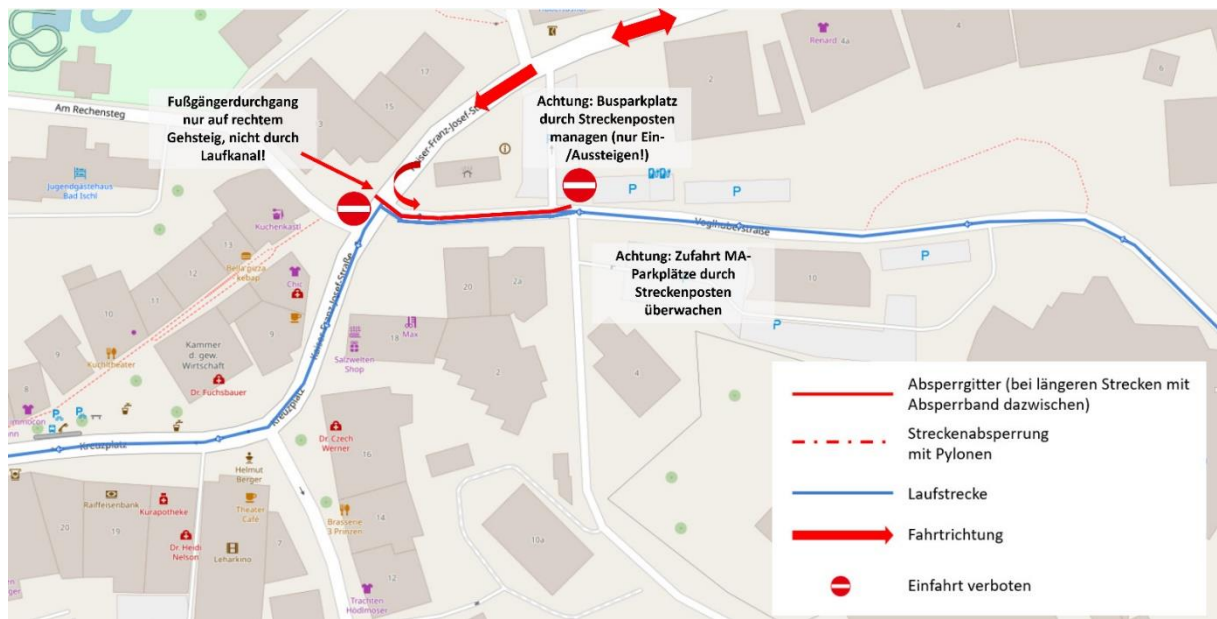

22. Bad Ischler RE/MAX KAISERLAUF am Samstag, den 23.09.23

Vorbehaltlich dem Bescheid der BH Gmunden (offen) - Änderungen vorbehalten.

Updates zeitnah auf <https://www.kaiserlauf.at/verkehr-strassensperren>

Fragen bitte an badischllaueft@outlook.com

Kaltenbachstraße:

Eisenbahnbrücke:

Busterminal / Kaiser-Franz-Josef Straße / Einfahrt von Linz kommend:

Kreuzplatz / Wirerstraße / Einfahrt von Pfandl kommend: