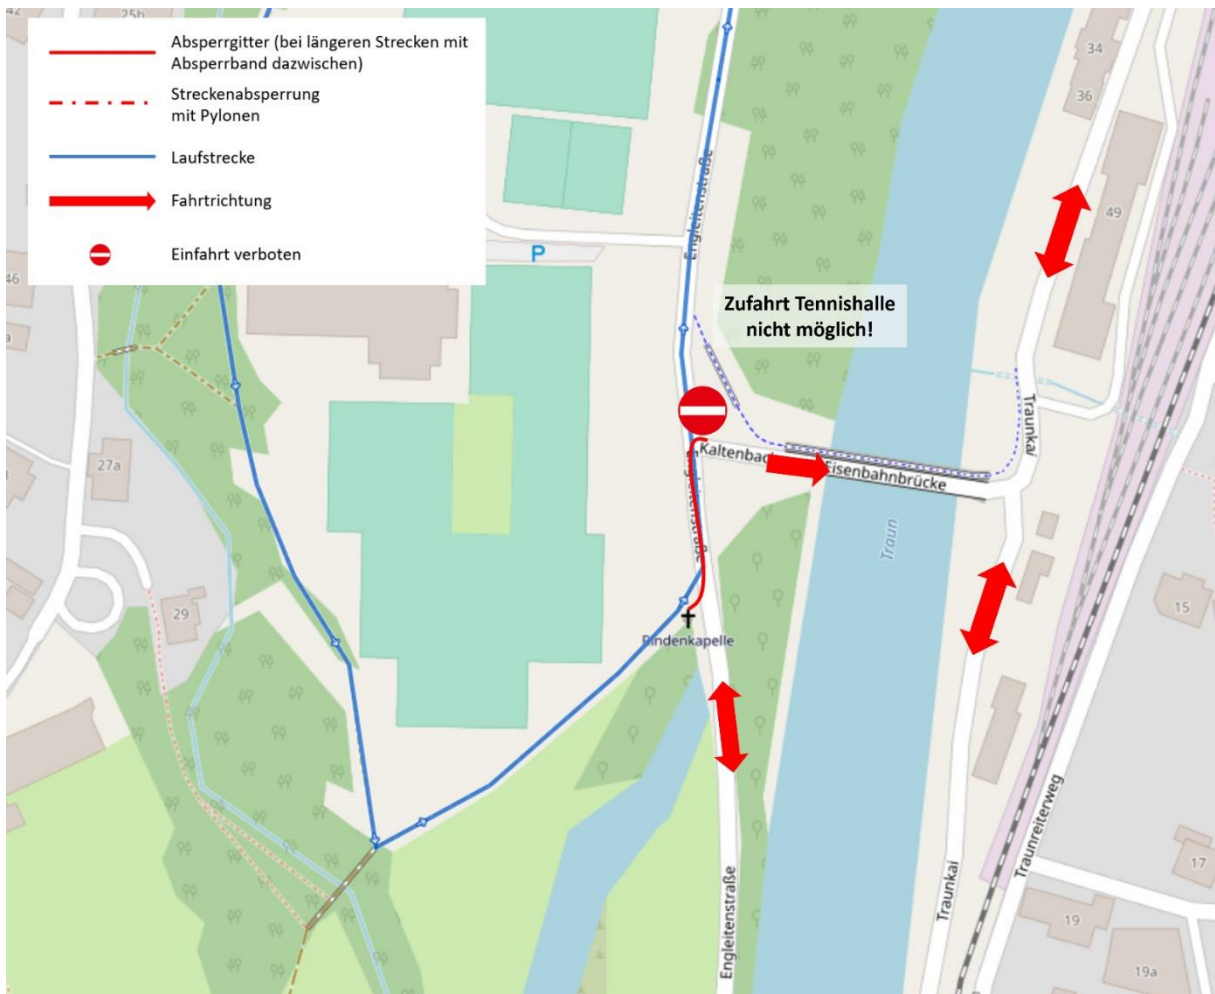

22. Bad Ischler RE/MAX KAISERLAUF am Samstag, den 23.09.23

Vorbehaltlich dem Bescheid der BH Gmunden (offen) - Änderungen vorbehalten.

Updates zeitnah auf <https://www.kaiserlauf.at/verkehr-strassensperren>

Fragen bitte an badischllaueft@outlook.com

Kaltenbachstraße:

Eisenbahnbrücke:

Busterminal / Kaiser-Franz-Josef Straße / Einfahrt von Linz kommend:

Kreuzplatz / Wirerstraße / Einfahrt von Pfandl kommend: