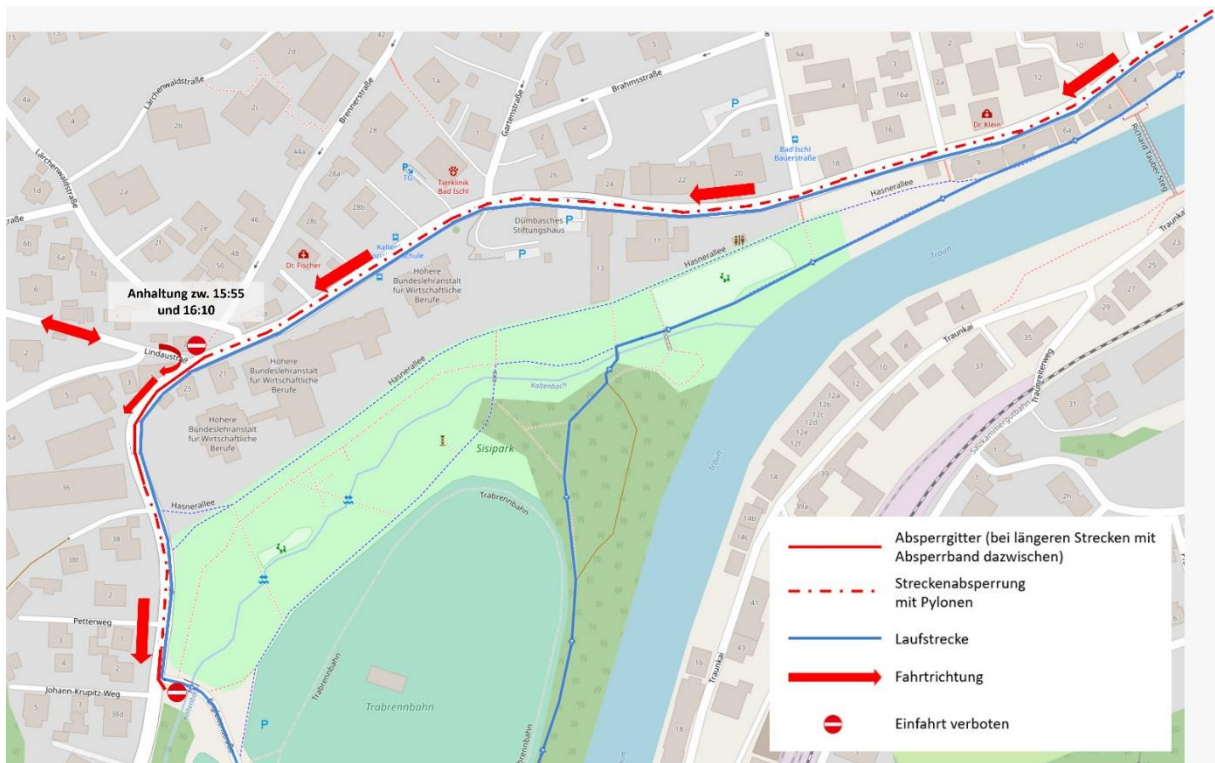

22. Bad Ischler RE/MAX KAISERLAUF am Samstag, den 23.09.23

Vorbehaltlich dem Bescheid der BH Gmunden (offen) - Änderungen vorbehalten.

Updates zeitnah auf <https://www.kaiserlauf.at/verkehr-strassensperren>

Fragen bitte an badischllaueft@outlook.com

Kaltenbachstraße:

Eisenbahnbrücke:

Busterminal / Kaiser-Franz-Josef Straße / Einfahrt von Linz kommend:

Kreuzplatz / Wirerstraße / Einfahrt von Pfandl kommend: