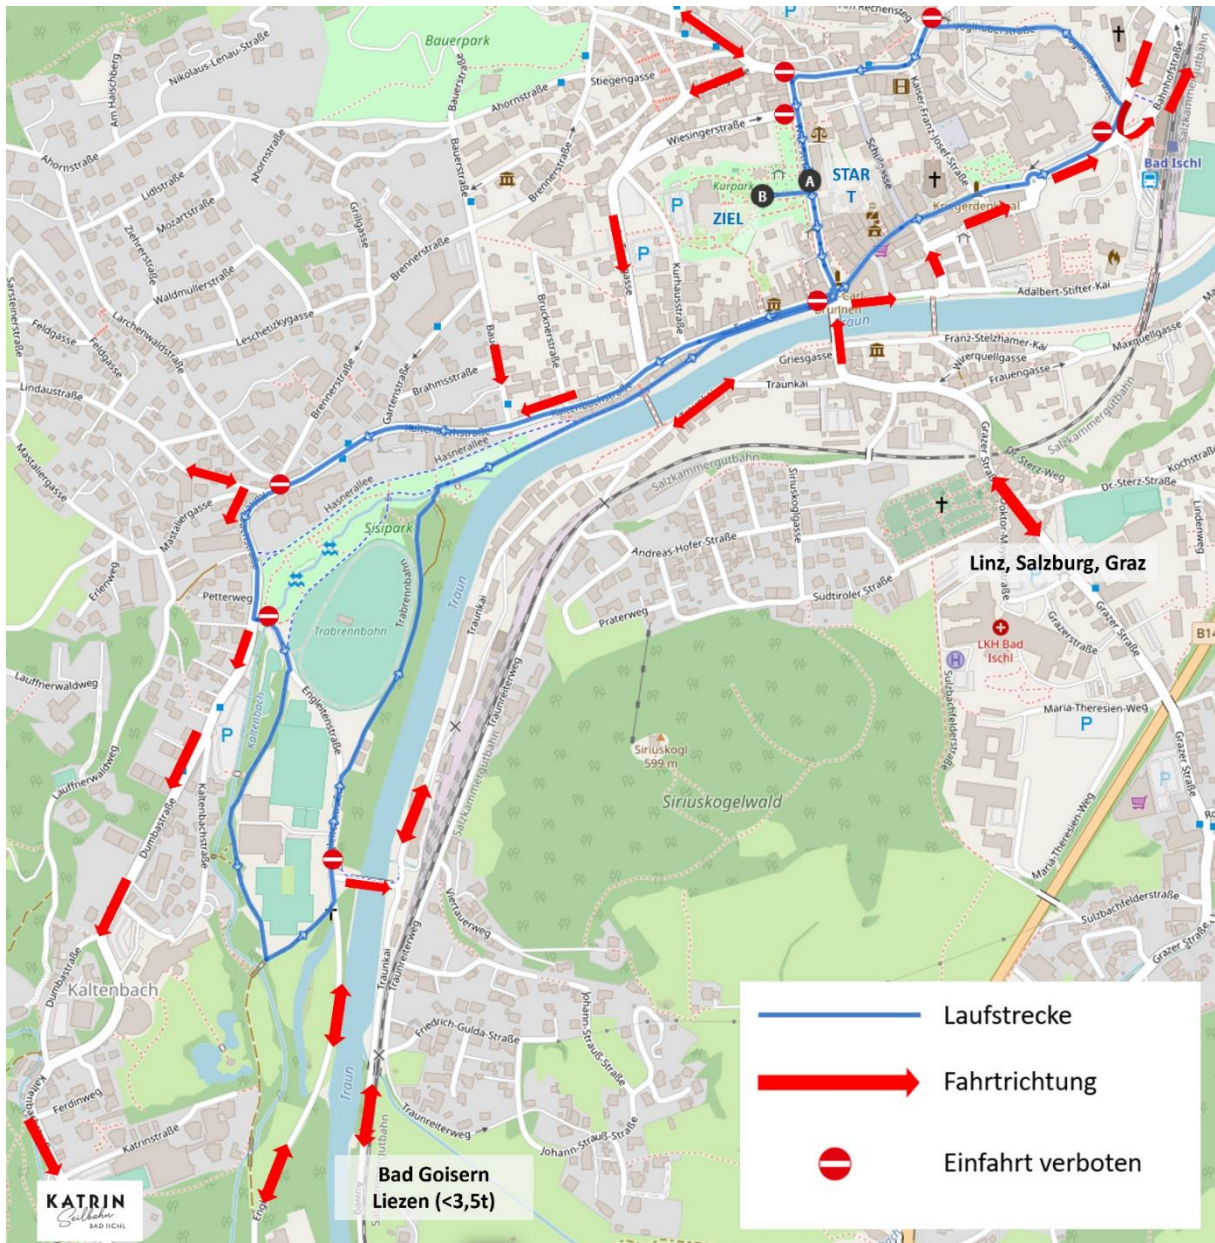

22. Bad Ischler RE/MAX KAISERLAUF am Samstag, den 23.09.23

Vorbehaltlich dem Bescheid der BH Gmunden (offen) - Änderungen vorbehalten.

Updates zeitnah auf <https://www.kaiserlauf.at/verkehr-strassensperren>

Fragen bitte an badischllaueft@outlook.com

Kaltenbachstraße:

Eisenbahnbrücke:

Busterminal / Kaiser-Franz-Josef Straße / Einfahrt von Linz kommend:

Kreuzplatz / Wirerstraße / Einfahrt von Pfandl kommend: